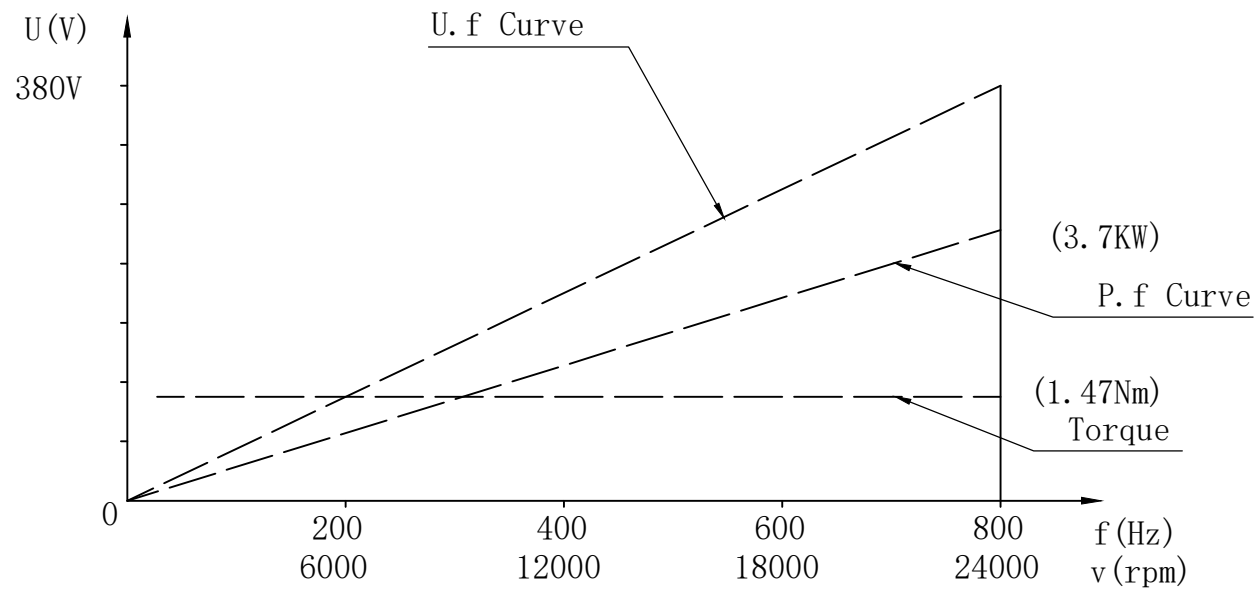

GDZ24-1C
3.7KW 380V 8.0A 4P
800Hz 24000rpm

TA:20°C

Serv:S1

Water cooling