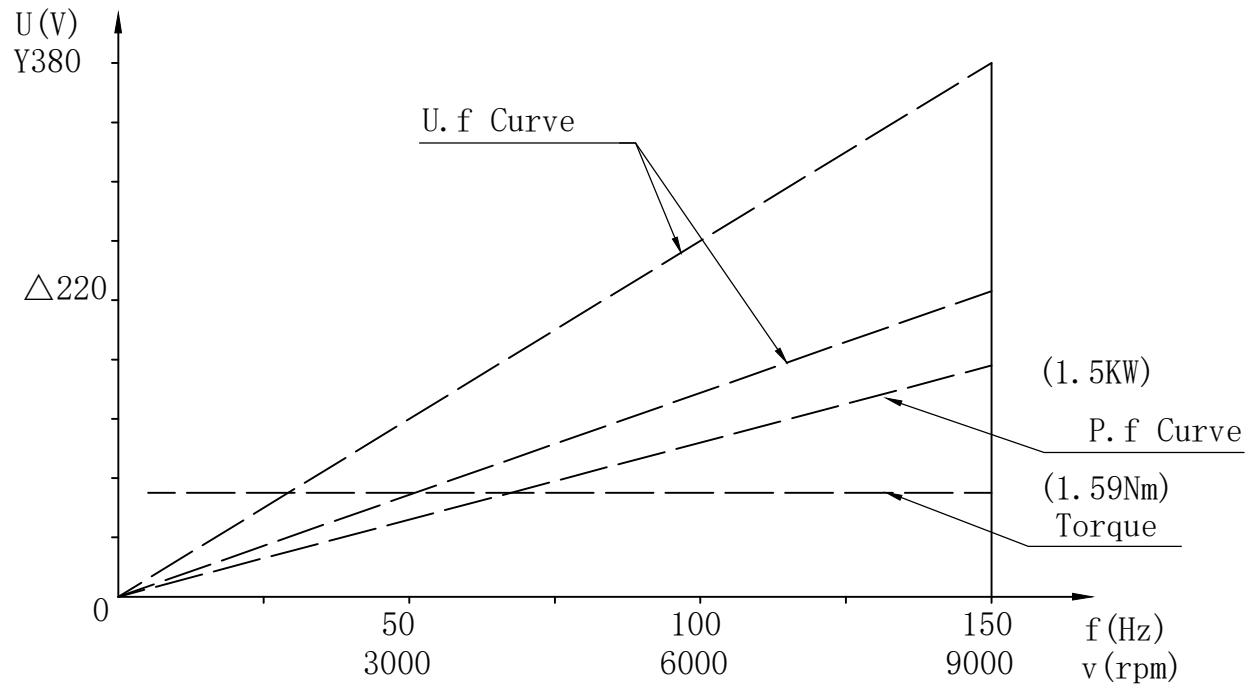

GDF46-9Z/1.5
Y: 380V 3.6A
 Δ : 220V 6.24A
150Hz 9000rpm 2P

TA:20°C

Serv:S1

air cooling